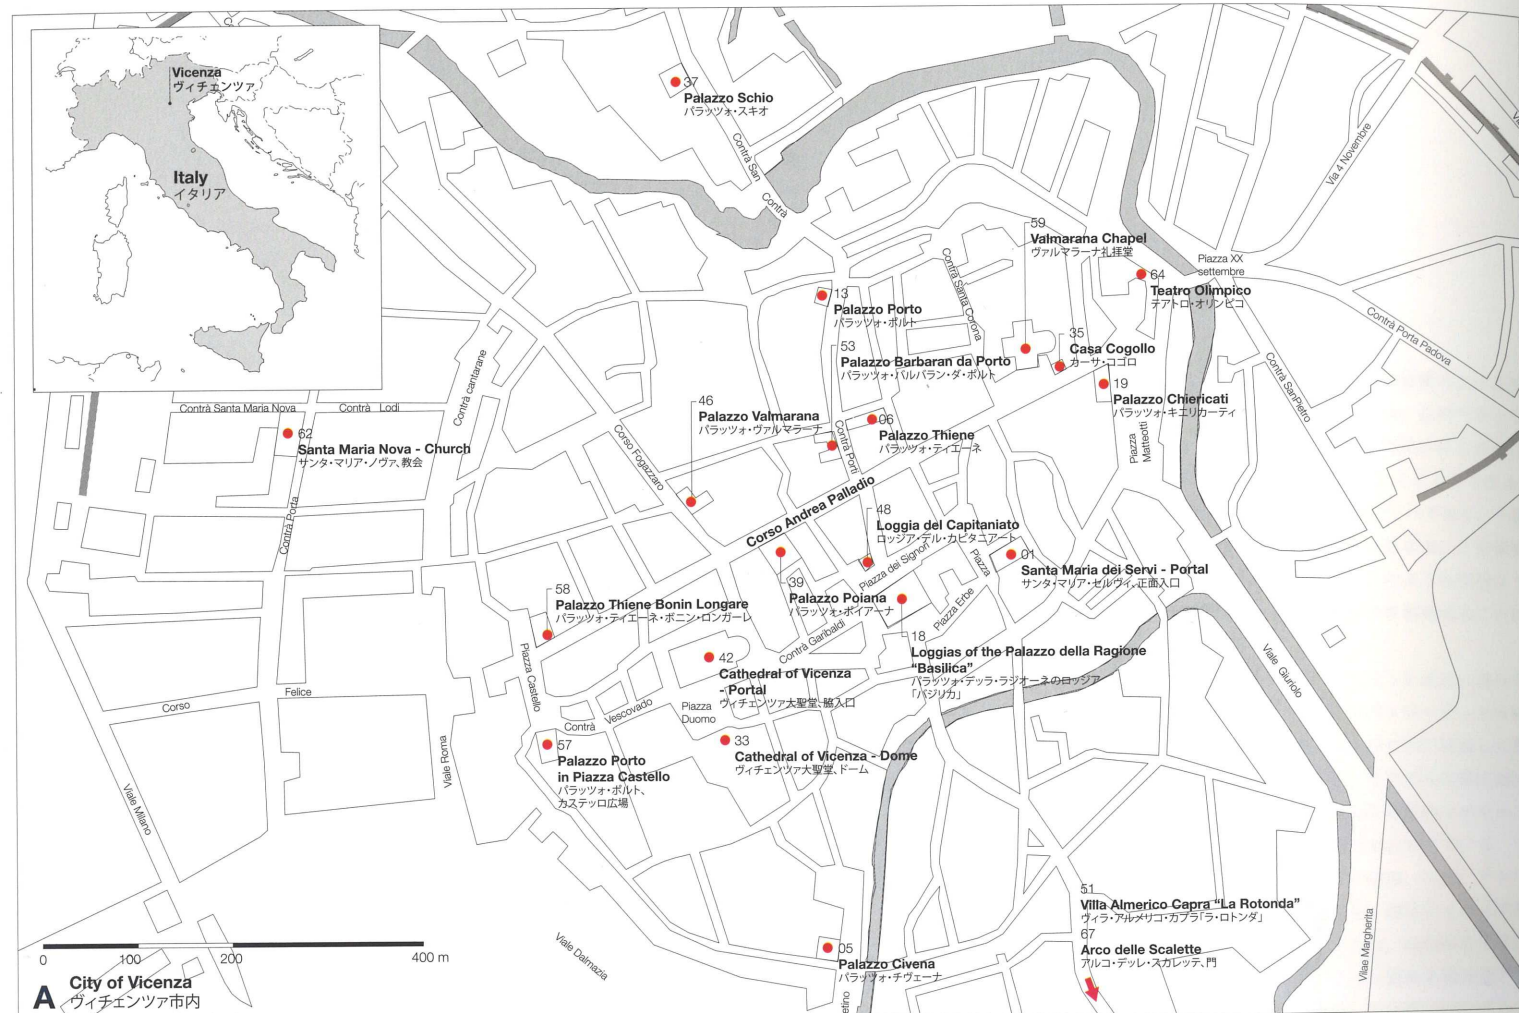

Project Map

作品マップ

Chronological List of the Works of Palladio, 1531-1595

パッラーディオ作品リスト、1531~1595年

1531
Santa Maria dei Servi - Portal
サンタ・マリア・セルヴィ、正面入口
Piazza Biade, 23, Vicenza, Italy

01-A

1534
Villa Trissino at Cricoli
クリコリのヴィラ・トリッシノ
Strada Marosticana, 6, Vicenza, Italy