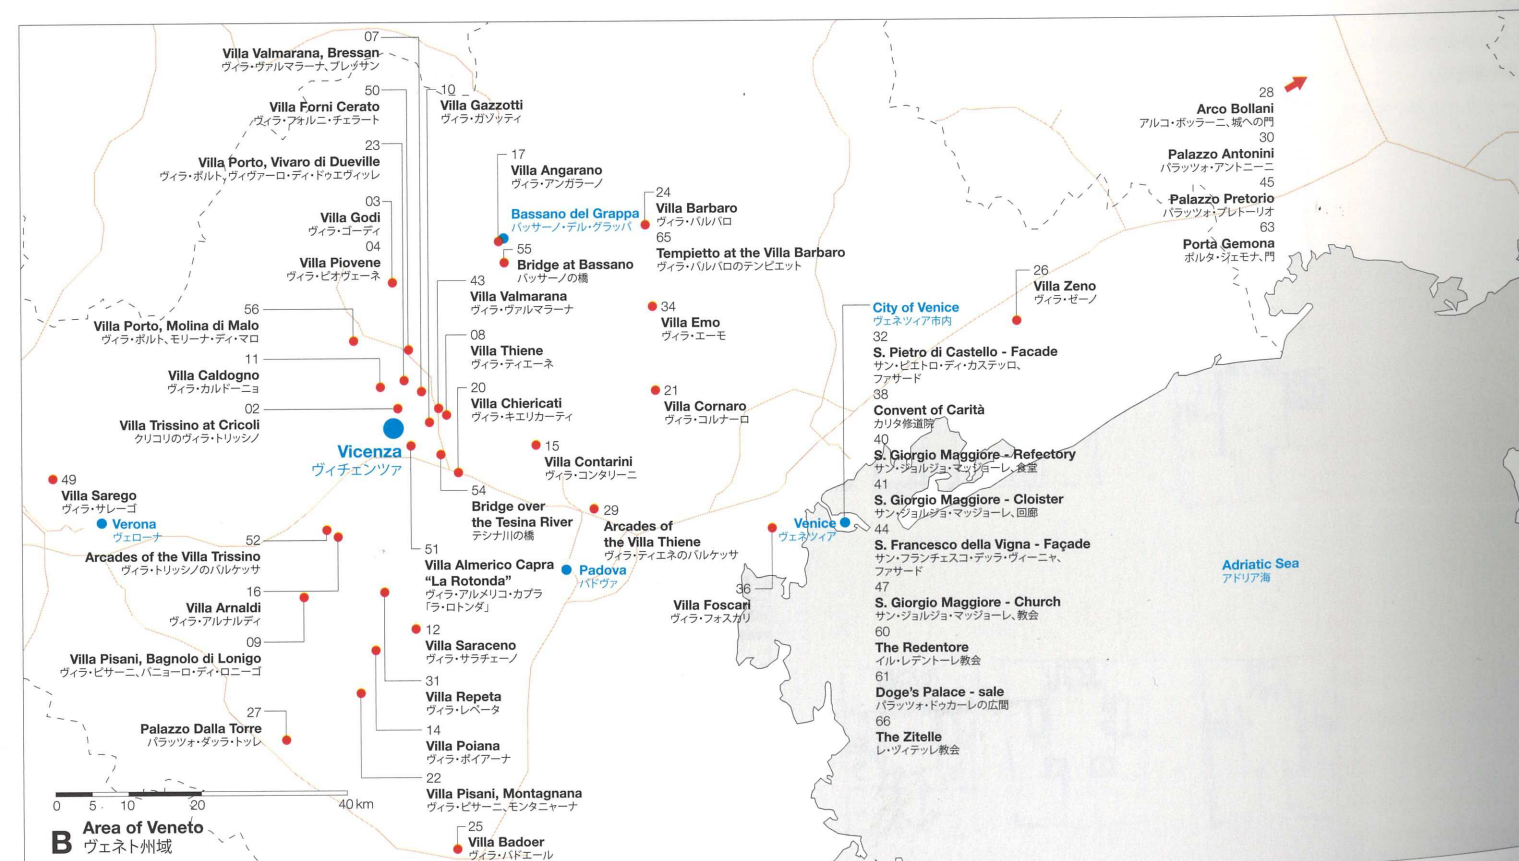

Project Map

作品マップ

Chronological List of the Works of Palladio, 1531-1595

パッラーディオ作品リスト、1531~1595年

1531
Santa Maria dei Servi - Portal
サンタ・マリア・セルヴィ、正面入口
Piazza Biade, 23, Vicenza, Italy

01-A

1534
Villa Trissino at Cricoli
クリコリのヴィラ・トリッシノ
Strada Marosticana, 6, Vicenza, Italy